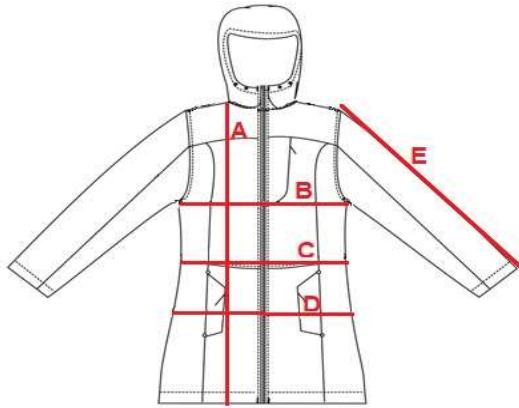

## Ladie's long softshell jacket

cm	S	M	L	XL	XXL
<b>A</b>	86	88	90	91	91
<b>B</b>	44	46	50	52	54
<b>C</b>	41	44	47	50	53
<b>D</b>	48	52	55	58	60
<b>E</b>	60	61	62	63	63

Orientation sizes of the product.