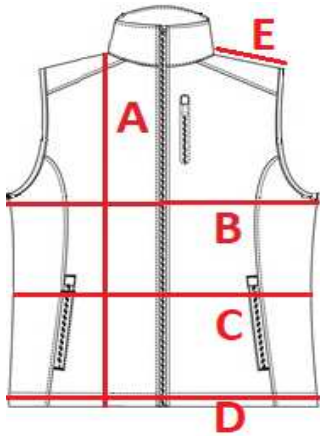

0708

Ladies' softshell vest

cm	S	M	L	XL
A	62	64	66	68
B	47	51	54	58
C	45	48	51	55
D	47	50	53	57
E	13	14	15	16

Orientation sizes of the product.