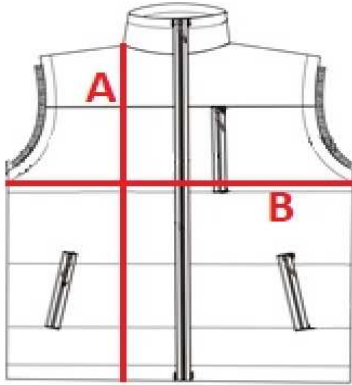

0228 – Pánská zimní vesta

fleece v límci, 3 vnější a 1 vnitřní náprsní kapsa na zip, Zpevňující půlměsíc za krkem, krytý kostěný zip, stahovací gumička ve spodním lemu, prodloužený zadní díl, dvojitě průramky chrání proti větru, uvnitř skrytý zip ve spodním okraji pro lepší přístup při výšivce a potisku

Impregnace odpuzující vodu, větruodolné

Materiál:

Vrchní materiál: 100% nylon, Podšívka: 100% nylon, 100% polyester, Výplň: 100% polyester

Velikosti:

S / M / L / XL / XXL /

Barvy:

02

03

04

12

0228

Men's bodywarmer

cm	S	M	L	XL	XXL
A	74	75	77	79	81
B	59	61,5	64	67	70

Orientation sizes of the product.