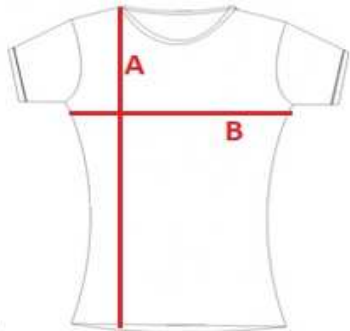

031 - Dámské tričko

střih s bočními švy
kvalitní stabilní oblíbený materiál interlock

Materiál:

100% česaná bavlna, interlock

Gramáž:

210 g/m²

Velikosti:

S / M / L / XL / XXL /

69

031

Ladies' t-shirt U-neck

cm	S	M	L	XL	XXL
A	62	65	68	70	72
B	38	40	42	45	51

Orientation sizes of the product.