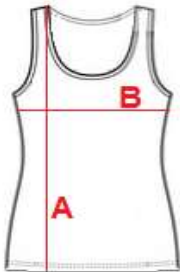

0393 – Dámské tílko

střih s bočními švy

Materiál:

100% bavlna, 1x1 žebrování rib

Gramáž:

170 g/m²

Velikosti:

S / M / L / XL / XXL /

Barvy:

01

02

04

39

59

0393

Ladies' singlet

cm	S	M	L	XL	XXL
A	60	62	65	67	67
B	33	36	38	39	40

Orientation sizes of the product.