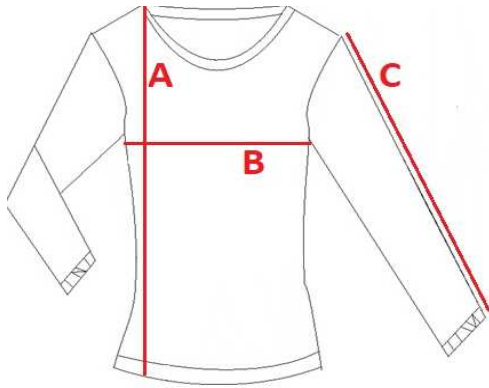

041 – Dámské tričko dlouhý rukáv

střih s bočními švy
kvalitní stabilní oblíbený materiál interlock

Materiál:

100% česaná bavlna, interlock

Gramáž:

210 g/m²

Velikosti:

S / M / L / XL / XXL /

Barvy:

041

Ladies' t-shirt U-neck long sleeve

cm	S	M	L	XL	XXL
A	62	65	68	70	72
B	39	42	45	47	49
C	60	62	64	65,5	67

Orientation sizes of the product.