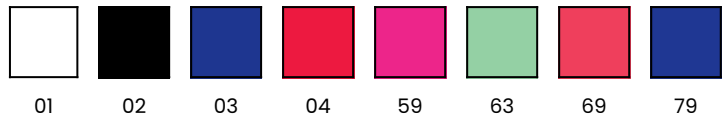

041 – Dámské tričko dlouhý rukáv

střih s bočními švy
kvalitní stabilní oblíbený materiál interlock

Materiál:

100% česaná bavlna, interlock

Gramáž:

210 g/m²

Velikosti:

S / M / L / XL / XXL /

Barvy:

041

Ladies' t-shirt U-neck long sleeve

cm	S	M	L	XL	XXL
A	62	65	68	70	72
B	39	42	45	47	49
C	60	62	64	65,5	67

Orientation sizes of the product.