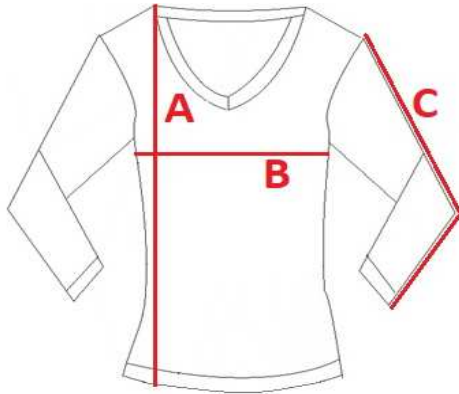

042V - Dámské tričko dlouhý rukáv / V - výstřih

střih s bočními švy
kvalitní stabilní oblíbený materiál interlock

Materiál:

100% česaná bavlna, interlock

Gramáž:

210 g/m²

Velikosti:

S / M / L / XL / XXL /

Barvy:

01

02

04

50

042V

Ladies' t-shirt V-neck long sleeve

cm	S	M	L	XL	XXL
A	62	65	68	70	72
B	39	42	45	47	49
C	60	62	64	65,5	67

Orientation sizes of the product.