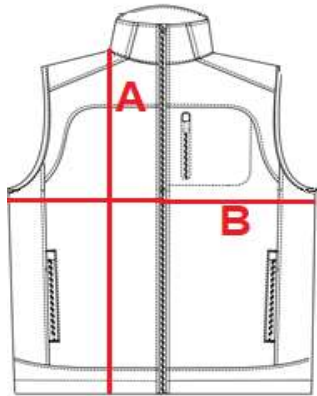

0604 – Vesta pánská softshell

- stahovací gumička na dolním okraji
- náprsní kapsa a dvě boční kapsy na zip
- prodloužený zadní díl s reflexními prvky
- odolnost proti větru
- impregnace odpuzující vodu: 8000mm odolnost tlaku vodního sloupce
- prodyšné: 1000g/m²/24h paropropustnost
- **3 vrstvy:**
- vnější: 96%polyester,4%spandex
- TPU membrána
- vnitřní: 100% polyester fleece
- tato vesta nahrazuje původní typ [0602](#)

Materiál:

310 g/m² softshell 3 layers

Velikosti:

M / L / XL / XXL /

Barvy:

02

0604

Men's softshell vest

cm	M	L	XL	XXL
A	66	71	72	75
B	57	59	64	65

Orientation sizes of the product.