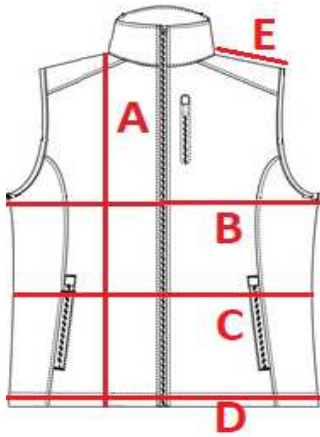

### Velikosti:

S / M / L / XL /

### Barvy:

02

04

## Ladies' softshell vest

cm	S	M	L	XL
<b>A</b>	62	64	66	68
<b>B</b>	47	51	54	58
<b>C</b>	45	48	51	55
<b>D</b>	47	50	53	57
<b>E</b>	13	14	15	16

Orientation sizes of the product.