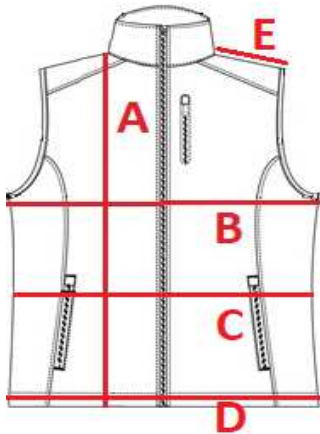

0704 – Vesta dámská softshell

- stahovací gumička na dolním okraji
- náprsní kapsa a dvě boční kapsy na zip
- prodloužený zadní díl
- odolnost proti větru
- impregnace odpuzující vodu: 8000mm odolnost tlaku vodního sloupce
- prodyšné: 1000g/m²/24h paropropustnost
- **3 vrstvy:**
- vnější: 96%polyester,4%spandex
- TPU membrána
- vnitřní: 100% polyester fleece

Materiál:

310 g/m² softshell

Velikosti:

S / M / L / XL /

Barvy:

02

04

0704

Ladies' softshell vest

cm	S	M	L	XL
A	62	64	66	68
B	47	51	54	58
C	45	48	51	55
D	47	50	53	57
E	13	14	15	16

Orientation sizes of the product.