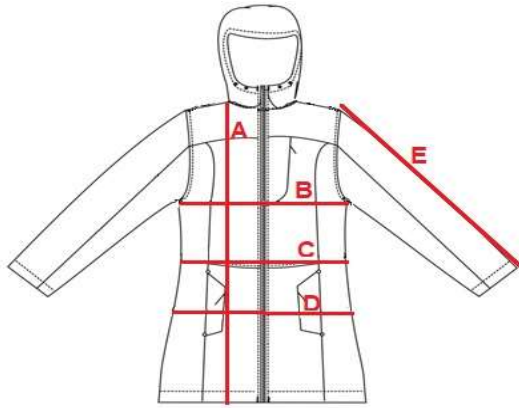

0707 – Dámská softshellová bunda

kapuce, 3 vnější kapsy na skrytý zip, dvoucestný zip s ochranou brady
Impregnace odpuzující vodu 8000mm, větruodolné, prodyšné 1000g/m²/24h

Materiál:

3 vrstvý softshell, black: 310 g/m², 96% polyester 4% elastan, TPU membrána, 100% polyester fleece;
grey-melange: 330 g/m², 100% melírovaný tkaný polyester, TPU membrána, 100% polyester fleece

Gramáž:

310-330 g/m²

Velikosti:

S / M / L / XL / XXL /

Barvy:

02

06

0707

Ladie's long softshell jacket

cm	S	M	L	XL	XXL
A	86	88	90	91	91
B	44	46	50	52	54
C	41	44	47	50	53
D	48	52	55	58	60
E	60	61	62	63	63

Orientation sizes of the product.