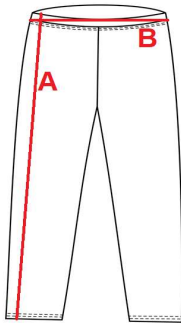

FK61 – Dámské kalhoty

Vyšší pružný pas, příjemný přizpůsobivý materiál,
nečesaná teplákovina uvnitř

Materiál:

95% česaná bavlna 5% elastan

Gramáž:

255 g/m²

Velikosti:

S / M / L / XL / XXL /

Barvy:

01

02

061

Ladies' leggings

cm	S	M	L	XL	XXL
A	98	101	103	107	109
B	33	35	36,5	38	41

Orientation sizes of the product.