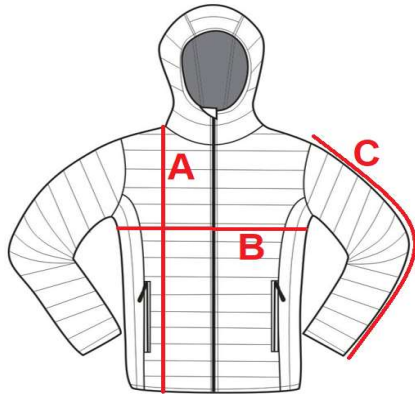

JL503

Ladies' padded jacket

cm	S	M	L	XL	XXL
A	65	67	69	70	71
B	51	53	57	60	64
C	66	67	68	69	70

Orientation sizes of the product.