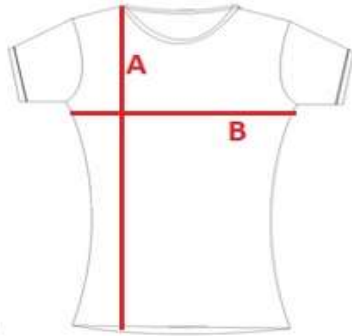

LT07 - Dámské tričko

- příjemný lehký materiál vhodný na léto
- v 9 barvách
- kulatý slušivý výstřih s žebrovým úzkým lemem
- mírně projmutý střih s bočními švy
- dámské triko Lambeste s nejvýhodnější cenou
- chybějící velikosti u barvy bílé a černé jsou nahrazeny produktem s označením [FLT07](#)

Materiál:

100% česaná bavlna, single jersey, (barva 76: 90% bavlna 10% viskóza)

Gramáž:

165 g/m²

Velikosti:

S / M / L / XL / XXL /

Barvy:

LT07

Ladies' t-shirt

cm	S	M	L	XL	XXL
A	64	66,5	69	70	70
B	39	43	47	53	55/60*

Orientation sizes of the product.

*U velikosti XXL přecházíme na žádost zákazníků k širšímu rozměru (60cm). Nově naskladněné barvy mohou být už širší.