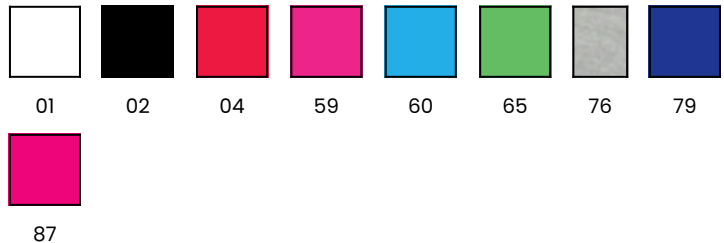

LT07 - Dámské tričko

- příjemný lehký materiál vhodný na léto
- v 9 barvách
- kulatý slušivý výstřih s žebrovým úzkým lemem
- mírně projmutý střih s bočními švy
- dámské triko Lambeste s nejvýhodnější cenou
- chybějící velikosti u barvy bílé a černé jsou nahrazeny produktem s označením [FLT07](#)

Materiál:

100% česaná bavlna, single jersey, (barva 76: 90% bavlna 10% viskóza)

Gramáž:

165 g/m²

Velikosti:

S / M / L / XL / XXL /

Barvy:

LT07

Ladies' t-shirt

cm	S	M	L	XL	XXL
A	64	66,5	69	70	70
B	39	43	47	53	55/60*

Orientation sizes of the product.

*U velikosti XXL přecházíme na žádost zákazníků k širšímu rozměru (60cm). Nově naskladněné barvy mohou být už širší.