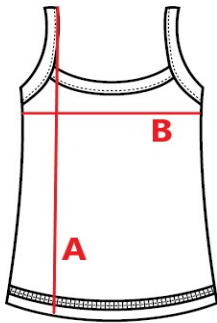

LT401 – Dámské tílko / špagetová ramínka

- Dámské tílko se špagetovými ramínky
- Pohodlný pružný materiál
- Střih s bočními švy
- Nabízíme ve 3 barvách

Materiál:

95% česaná bavlna 5% elastan, single jersey, silikonová povrchová úprava

Gramáž:

190 g/m²

Velikosti:

S / M / L / XL / XXL /

Barvy:

01

02

04

LT401

Ladies' spaghetti top

cm	S	M	L	XL	XXL
A	62	64	66	68	69
B	36	38	39,5	41	44

Orientation sizes of the product.