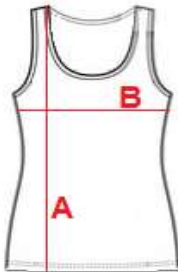

**Gramáž:**

190 g/m<sup>2</sup>

**Velikosti:**

S / M / L / XL / XXL /

**Barvy:**

01

02

04

46

60

65

# LT402

Ladies' singlet

cm	S	M	L	XL	XXL
<b>A</b>	59	61	63	65	67
<b>B</b>	36	39	42	46	50

Orientation sizes of the product.