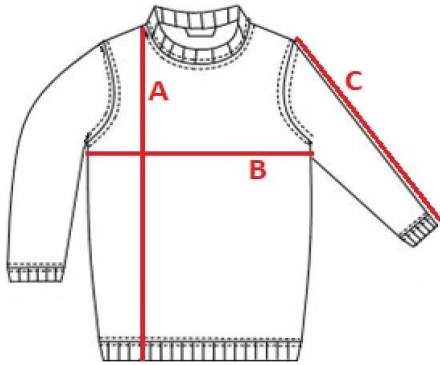

MS08

Men's sweatshirt

cm	S	M	L	XL	XXL	3XL
A	69	72	75	78	81	84
B	55	58	61	63	66	69
C	62,5	64	66	69	71	72

Orientation sizes of the product.