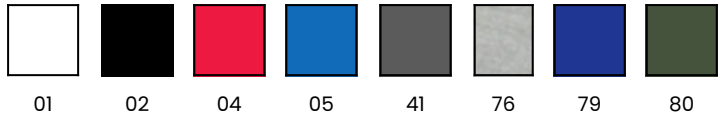

## MS08 – Pánská mikina

náplety s elastanem, dvojitě prošití, zpevňující páska za krkem

**Materiál:**

60% bavlna 40% polyester, vnitřní strana počesaná

**Gramáž:**

295 g/m<sup>2</sup>

**Velikosti:**

S / M / L / XL / XXL / 3XL /

**Barvy:**