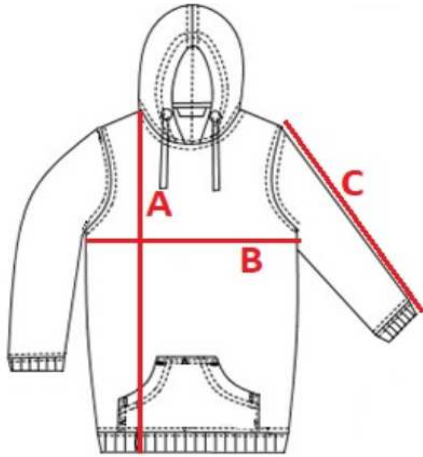

MS09 – Pánská mikina s kapucí

náplety s elastanem, dvojitě prošití, zpevňující páska za krkem, klokaní kapsa, dvouvrstvá kapuce se stahovací plochou tkaničkou

**Materiál:**

80% bavlna 20% polyester, vnitřní strana počesaná

Gramáž:

295 g/m²

Velikosti:

S / M / L / XL / XXL / 3XL /

Barvy:

02

04

05

76

79

MS09

Men's hooded sweatshirt

cm	S	M	L	XL	XXL	3XL
A	70	72	75	78	81	84
B	55	58	61	63	66	69
C	62,5	64	66	69	71	72

Orientation sizes of the product.