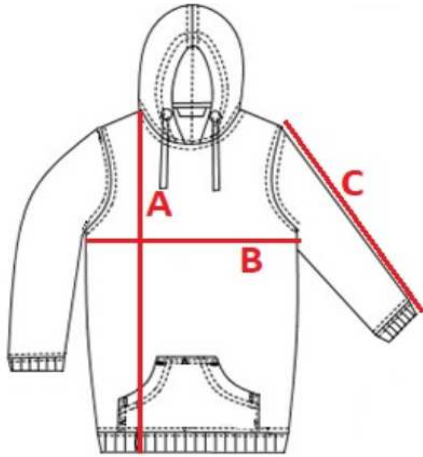

MS09 – Pánská mikina s kapucí

náplety s elastanem, dvojité prošití, zpevňující páska za krkem, klokaní kapsa, dvouvrstvá kapuce se stahovací plochou tkaničkou

**Materiál:**

80% bavlna 20% polyester, vnitřní strana počesaná

Gramáž:

295 g/m²

Velikosti:

S / M / L / XL / XXL / 3XL /

Barvy:

02

04

05

76

79

MS09

Men's hooded sweatshirt

cm	S	M	L	XL	XXL	3XL
A	70	72	75	78	81	84
B	55	58	61	63	66	69
C	62,5	64	66	69	71	72

Orientation sizes of the product.