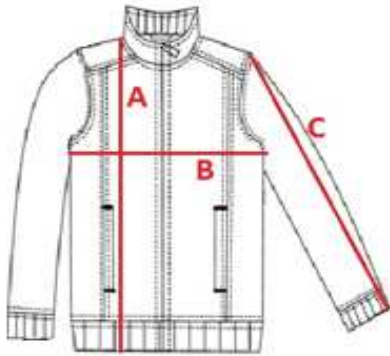

MS11 – Pánská mikina se zipem

náplety s elasthanem, dvojité prošití, zpevňující páska za krkem, 2 kapsy, krytý nylonový zip

Materiál:

80% bavlna 20% polyester, vnitřní strana počesaná

Gramáž:

295 g/m²

Velikosti:

S / M / L / XL / XXL / 3XL /

Barvy:

02

76

MS11

Men's zipper sweatshirt

cm	S	M	L	XL	XXL	3XL
A	66,5	69,5	72,5	75,5	78,5	81,5
B	52,5	55,5	58,5	61,5	64,5	67,5
C	62,5	64	66	69	71	72

Orientation sizes of the product.