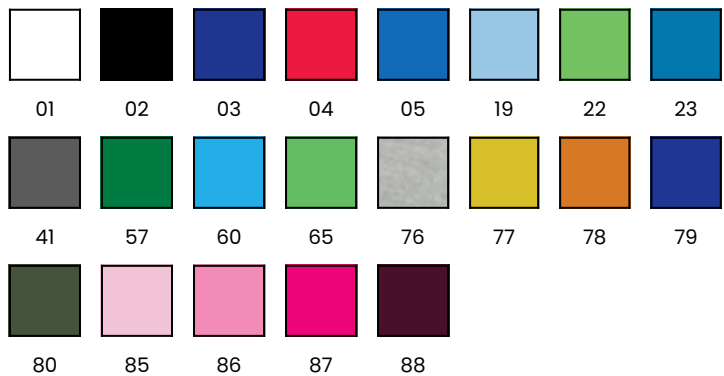

MT01 – Pánské tričko

tubulární střih bez bočních švů

Materiál:

100% poločesaná bavlna (barva 76: 90% bavlna 10% viskóza), single jersey

Gramáž:

185 g/m²

Velikosti:

(XXS / XS) / S / M / L / XL / XXL / XXXL /

Barvy:

MT01

Men's t-shirt

cm	XXS	XS	S	M	L	XL	XXL	3XL
A	64	67	69	71	73	76	78	80
B	45	47	50	53	56	59	62	65

Orientation sizes of the product.