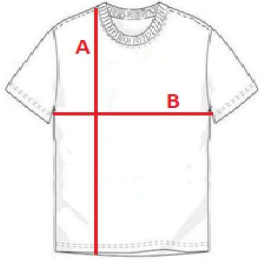

MT01 – Pánské tričko

tubulární střih bez bočních švů

Materiál:

100% poločesaná bavlna (barva 76: 90% bavlna 10% viskóza), single jersey

Gramáž:

185 g/m²

Velikosti:

(XXS / XS) / S / M / L / XL / XXL / XXXL /

Barvy:

MT01

Men's t-shirt

cm	XXS	XS	S	M	L	XL	XXL	3XL
A	64	67	69	71	73	76	78	80
B	45	47	50	53	56	59	62	65

Orientation sizes of the product.