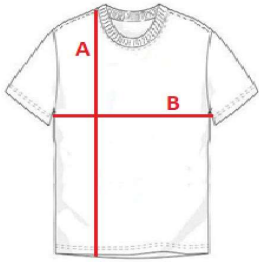

MT01 – Pánské tričko

tubulární střih bez bočních švů

Materiál:

100% poločesaná bavlna (barva 76: 90% bavlna 10% viskóza), single jersey

Gramáž:

185 g/m²

Velikosti:

(XXS / XS) / S / M / L / XL / XXL / XXXL /

Barvy:

MT01

Men's t-shirt

cm	XXS	XS	S	M	L	XL	XXL	3XL
A	64	67	69	71	73	76	78	80
B	45	47	50	53	56	59	62	65

Orientation sizes of the product.