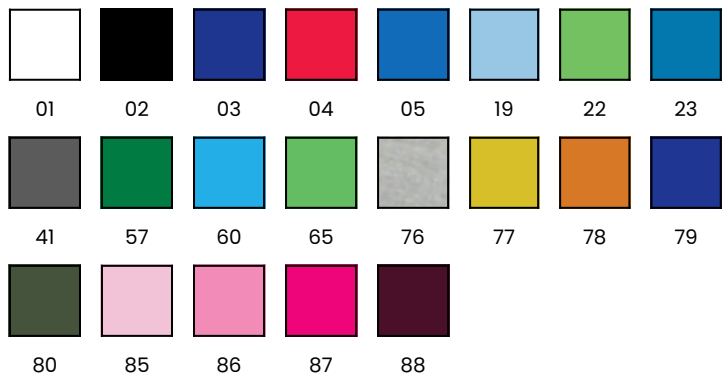

MT01 – Pánské tričko

tubulární střih bez bočních švů

Materiál:

100% poločesaná bavlna (barva 76: 90% bavlna 10% viskóza), single jersey

Gramáž:

185 g/m²

Velikosti:

(XXS / XS) / S / M / L / XL / XXL / XXXL /

Barvy:

MT01

Men's t-shirt

cm	XXS	XS	S	M	L	XL	XXL	3XL
A	64	67	69	71	73	76	78	80
B	45	47	50	53	56	59	62	65

Orientation sizes of the product.