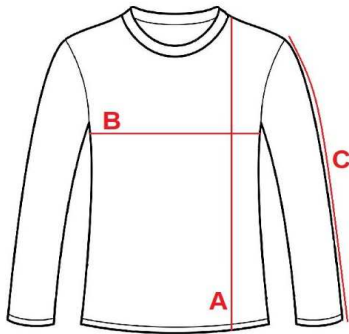

## MT03 – Pánské tričko dlouhý rukáv

tubulární střih bez bočních švů, úzký lem výstřihu 1x1  
žebrování rib s elasthanem

**Materiál:**

100% česaná bavlna, single jersey, silikonová  
povrchová úprava

**Gramáž:**

195 g/m<sup>2</sup>

**Velikosti:**

S / M / L / XL / XXL / 3XL /

**Barvy:**

01

02

79

## MT03

Men's t-shirt long sleeve

cm	S	M	L	XL	XXL	3XL
<b>A</b>	70	72	75	77	79	81
<b>B</b>	49	51,5	54	57,5	61	64
<b>C</b>	61	63	65	67	68	69

Orientation sizes of the product.