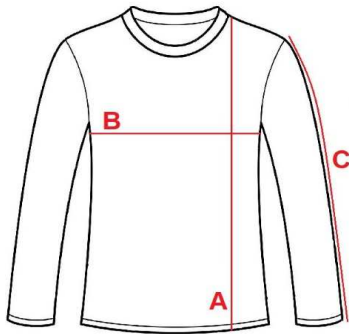

MT03 – Pánské tričko dlouhý rukáv

tubulární střih bez bočních švů, úzký lem výstřihu 1x1
žebrování rib s elasthanem

Materiál:

100% česaná bavlna, single jersey, silikonová
povrchová úprava

Gramáž:

195 g/m²

Velikosti:

S / M / L / XL / XXL / 3XL /

Barvy:

01

02

79

MT03

Men's t-shirt long sleeve

cm	S	M	L	XL	XXL	3XL
A	70	72	75	77	79	81
B	49	51,5	54	57,5	61	64
C	61	63	65	67	68	69

Orientation sizes of the product.