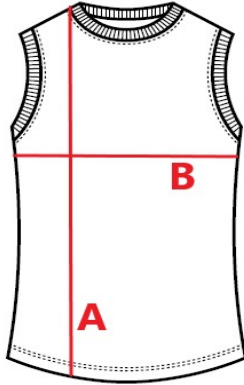

MT09 – Pánské triko bez rukávů/ tílko

- úzký lem výstřihu a průramků 1x1 žebrování rib
- střih s bočními švy

Materiál:

100% česaná bavlna (barva 76 - 90%bavlna
10%viskóza), single jersey, silikonová povrchová
úprava

Gramáž:

160 g/m²

Velikosti:

S / M / L / XL / XXL / 3XL /

Barvy:

01

02

76

MT09

Men's top

cm	S	M	L	XL	XXL	3XL
A	67	70	72	75	77	79
B	46	49	54	59	64	67

Orientation sizes of the product.