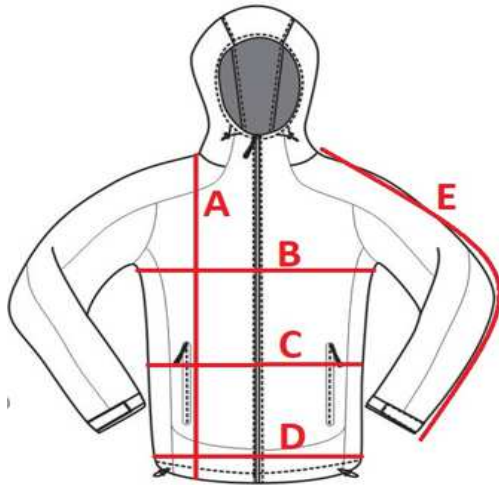

SJL25

Ladies' softshell jacket hooded

cm	S	M	L	XL	XXL
A	65,5	67,5	69,5	71,5	72,5
B	49	51	53	56,5	60
C	44	46	48	52,5	56
D	49	52	55	58	63
E	71,5	73,5	75,5	77,5	78,5

Orientation sizes of the product.