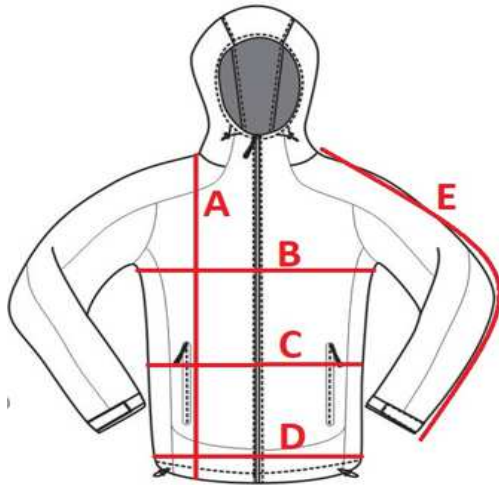

SJL25 – Dámská light- softshell bunda s kapucí

raglánové rukávy, kapuce se stahovací gumičkou, nylonový zip, konce rukávů se suchým zipem, 2 vnější kapsy na zip, 2 vnitřní kapsy, nylonový zip, odnímatelné táhlo zipu s logem Lambeste
Impregnace odpuzující vodu 3000mm, větruodolné, prodyšné 300g/m²/24h

Materiál:

3 vrstvý softshell, 100% polyester 50D interlockový materiál, TPU membrána, 100% polyester 50D interlockový materiál

Gramáž:

230 g/m²

Velikosti:

S / M / L / XL / XXL /

Barvy:

02

03

04

65

SJL25

Ladies' softshell jacket hooded

cm	S	M	L	XL	XXL
A	65,5	67,5	69,5	71,5	72,5
B	49	51	53	56,5	60
C	44	46	48	52,5	56
D	49	52	55	58	63
E	71,5	73,5	75,5	77,5	78,5

Orientation sizes of the product.